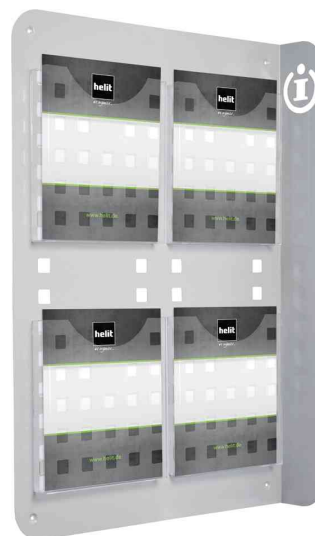

helit

Porte-brochures mural "the info wall"

- reprend le design bien connu du H61025 avec des fentes carrées et offre ainsi un complément intéressant au système de présentation connu
- la surface en saillie avec le signe Info découpé à droite attire l'attention
- en métal thermolaqué
- avec des trous pour un montage mural simple
- avec un kit de montage: vis et chevilles
- sans équipements ! - il est donc possible de personnaliser le porte-brochures avec des porte-brochures aimantés/porte-brochures de différents formats

Exemples d'utilisation:

- pour présentations
- idéal pour les foires, salles d'exposition et de vente

Adapté pour:

- hôtels et gastronomie
- concessionnaire automobile
- agences de voyage

Porte-brochures mural "the info wall", 6 x A4

Visuel de référence: Exemple d'utilisation avec porte-brochures H612502

Produit	Modèle	Dimensions	Couleur	Conditionné	Numéro de fabricant	Code
Porte-brochures mural "the info wall"	6 x A4	(L)854 x (P)100 x (H)782 mm	gris clair		H6814182	5170390
Accessoires: Porte-brochures	plastique	A4 portrait A5 paysage	transparent transparent	2	H6102502 H6102602	5162202 5162203