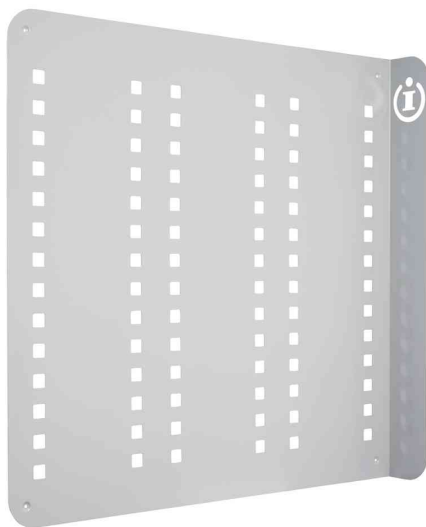

helit

Porte-brochures mural "the info wall"

- reprend le design bien connu du H61025 avec des fentes carrées et offre ainsi un complément intéressant au système de présentation connu
- la surface en saillie avec le signe Info découpé à droite attire l'attention
- en métal thermolaqué
- avec des trous pour un montage mural simple
- avec un kit de montage: vis et chevilles
- sans équipements ! - il est donc possible de personnaliser le porte-brochures avec des porte-brochures aimantés/porte-brochures de différents formats

Exemples d'utilisation:

- pour présentations
- idéal pour les foires, salles d'exposition et de vente

Adapté pour:

- hôtels et gastronomie
- concessionnaire automobile
- agences de voyage

Porte-brochures mural "the info wall", 6 x A4

Visuel de référence: Exemple d'utilisation avec porte-brochures H612502

Produit	Modèle	Dimensions	Couleur	Conditionné	Numéro de fabricant	Code
Porte-brochures mural "the info wall"	6 x A4	(L)854 x (P)100 x (H)782 mm	gris clair		H6814182	5170390
Accessoires: Porte-brochures	plastique	A4 portrait A5 paysage	transparent transparent	2	H6102502 H6102602	5162202 5162203