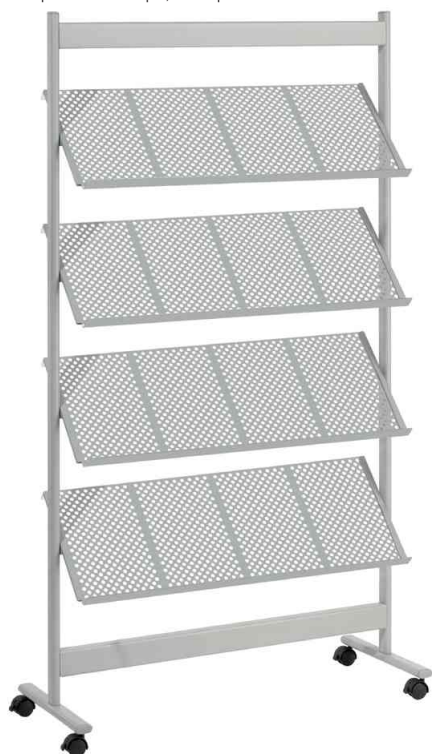

FRANKEN

Planungs- und Organisationsmittel

Étagère pour prospectus, format A4, avec plateau en métal

- support à prospectus autonome
- 4 roulettes mobiles verrouillables
- cadre en acier thermolaqué, gris
- avec 4 compartiments de rangement en métal gris
- pour le dépôt de dossiers en format A4
- profondeur socle: 30 mm

- pour les expositions de catalogues, brochures et flyers

Porte-prospectus à plateau métallique, 4 compartiments

Visuel de référence: accessoire en métal

Visuel de référence: présente le produit équipé

Étagère pour prospectus à plateau métallique, 16 compartiments

Étagère pour prospectus à plateau métallique, 8 compartiments

Produit	Modèle	Format	Couleur	Conditionné	Numéro de fabricant	Code
Porte-prospectus à plateau métallique	4 compartiments	A4 portrait	gris		PS4104	70010634
Porte-prospectus à plateau métallique	8 compartiments	A4 portrait	gris		PS4108	70010635
Porte-prospectus à plateau métallique	12 compartiments	A4 portrait	gris		PS4112	70010636
	16 compartiments	A4 portrait	gris		PS4116	70010637