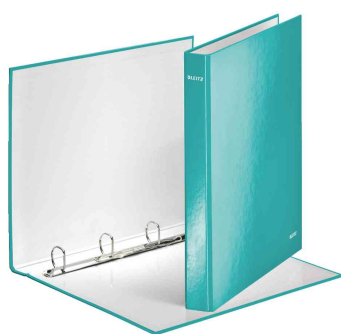

## Classeur à anneaux WOW, en carton solide

- au design WOW tendance
- couleur intérieure: blanc
- capacité: 230 feuilles
- diamètre des anneaux: 25 mm
- mécanisme à 4 anneaux en D
- revêtement interne et externe en papier laminé
- dimensions: (L)275 x (H)318 mm

### Adapté pour:

- écoliers et étudiants
- employés de bureau, secrétaires, employés d'administration
- collaborateurs itinérants

Classeur à anneaux WOW, bleu

Classeur à anneaux WOW, bleu glacé

Classeur à anneaux WOW, rose

Classeur à anneaux WOW, violet

Produit	Modèle	Largeur du dos	Format	Couleur	Conditionné	Numéro de fabricant	Code
Classeur à anneaux WOW	4 anneaux	40 mm	A4	bleu		42420036	80424236
		40 mm	A4	bleu glacé		42420051	80424251
	4 anneaux	40 mm	A4	rose		42420023	80424223
		40 mm	A4	violet		42420062	80424262