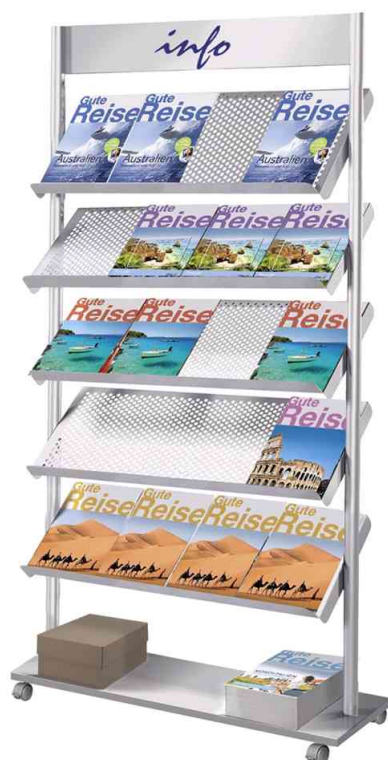

Etagère à prospectus Rico

- en acier thermolaqué
- tablettes en tôle perforée de haute qualité avec un rebord d'arrêt haut de 40 mm
- avec panneau supérieur - utilisable comme surface d'inscription
- mobile sur 4 roulettes directionnelles blocables
- livré démonté et sans équipement
- **4 casiers:** dimensions: (L)425 x (P)300 x (H)1.600 mm
- **12 casiers:** dimensions: (L)785 x (P)300 x (H)1.600 mm
- **16 casiers:** dimensions: (L)985 x (P)300 x (H)1.600 mm
- **20 casiers:** dimensions: (L)985 x (P)300 x (H)1.750 mm

Exemples d'utilisation:

- pour la présentation dans les salons d'exposition, les foires
- pour la présentation de prospectus, catalogues, brochures, matériels publicitaires ou autres supports d'information

Adapté pour:

- agences de voyage
- kiosques

Visuel de référence: présente le produit en utilisation - 20 casiers

Visuel de référence: présente le produit en utilisation - 4 casiers

Visuel de référence: présente le produit en utilisation - 12 casiers

Visuel de référence: présente le produit en utilisation - 16 casiers

Produit	Modèle	Format	Couleur	Conditionné	Numéro de fabricant	Code
Etagère à prospectus Rico	4 casiers	A4 portrait	gris argent		42633014	71400552
Etagère à prospectus Rico	12 casiers	A4 portrait	gris argent		42633114	71400553
Etagère à prospectus Rico	16 casiers	A4 portrait	gris argent		42633214	71400554
	20 compartiments	A4 portrait	gris argent		42633414	71400873