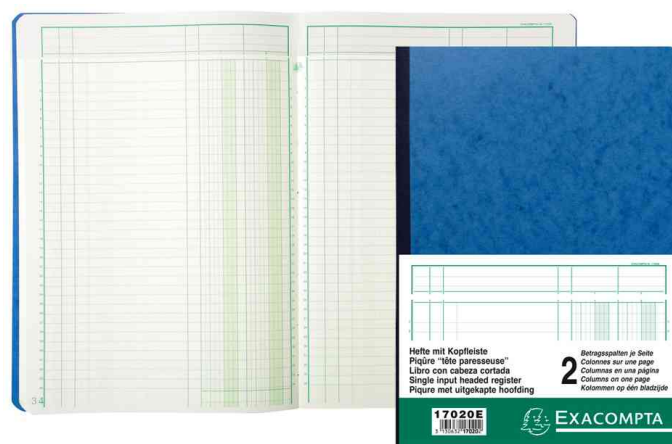

Piqûre "tête paresseuse" - format vertical

- une formule astucieuse et exclusive pour économiser les reports inutiles des en-têtes de colonnes
- pour une consultation aisée et rapide
- grâce à ce système breveté aucun décalage n'existe entre les têtes de colonnes et les colonnes elles-mêmes
- papier au grammage 110 g/m²
- folioté

Visuel de référence: Piqûre "tête paresseuse" - format vertical

Produit	Modèle	Format	Grammage	Nombre de feuilles	Couleur	Conditionné	Numéro de fabricant	Code
Piqûre tête paresseuse	10 colonnes	A4	110 g/m ²	80 pages	assorti		17100E	8701893
	13 colonnes	297 x 210 mm	110 g/m ²	80 pages	assorti		17130E	332231600
	13 colonnes	320 x 250 mm	110 g/m ²	80 pages	assorti		14130E	332231900
	16 colonnes	A4	110 g/m ²	80 pages	assorti		17160E	8701900
	2 colonnes	297 x 210 mm	110 g/m ²	80 pages	assorti		17020E	332231200
	3 colonnes	297 x 210 mm	110 g/m ²	80 pages	assorti		17030E	8700072
	4 colonnes	297 x 210 mm	110 g/m ²	80 pages	assorti		17040E	332231300
	5 colonnes	A4	110 g/m ²	80 pages	assorti		17050E	8702416
	6 colonnes	297 x 210 mm	110 g/m ²	80 pages	assorti		17060E	332231400
		320 x 250 mm	110 g/m ²	80 pages	assorti		14060E	332231700
	8 colonnes	297 x 210 mm	110 g/m ²	80 pages	assorti		17080E	332231500
		320 x 250 mm	110 g/m ²	80 pages	assorti		14080E	332231800