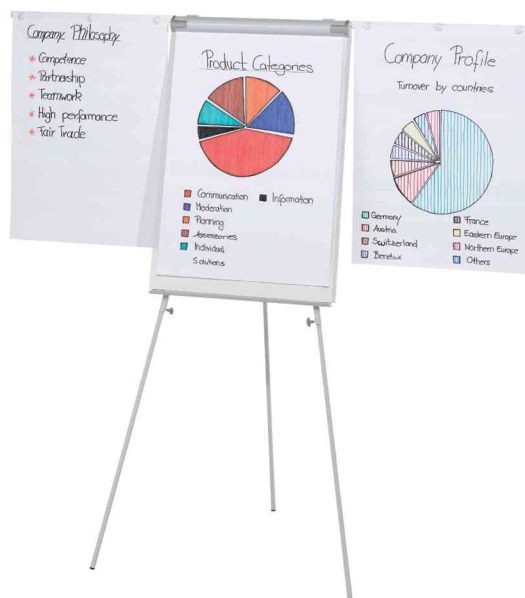

Chevalet de conférence "ECO Standard"

- trépied en métal
- réglage en hauteur en continu jusqu'à 1.900 mm
- tableau magnétique & inscriptible
- support de changement rapide pour tous les blocs de papier standard pour chevalet de conférence
- inclus bac de dépôt
- 2 bras latéraux
- couleur du support: gris

Remarque: dimensions = format du tableau

Visuel de référence: livré sans papier

Produit	Modèle	Dimensions	Couleur	Conditionné	Numéro de fabricant	Code
Chevalet de conférence "ECO Standard"	trépied	680 x 1.050 mm	gris		F2100/N	70010539