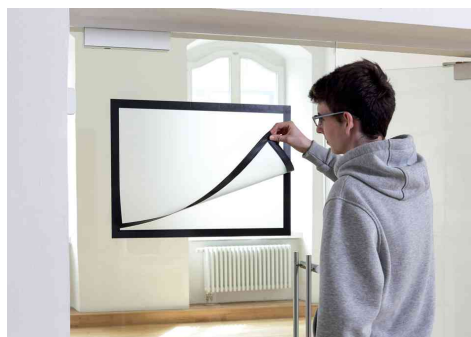

aussi affichable au format paysage