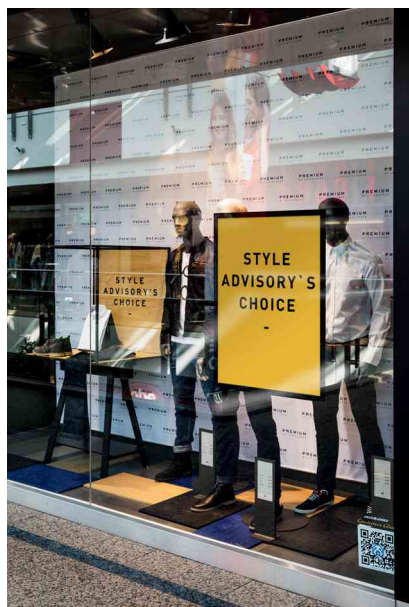

Exemples d'utilisation