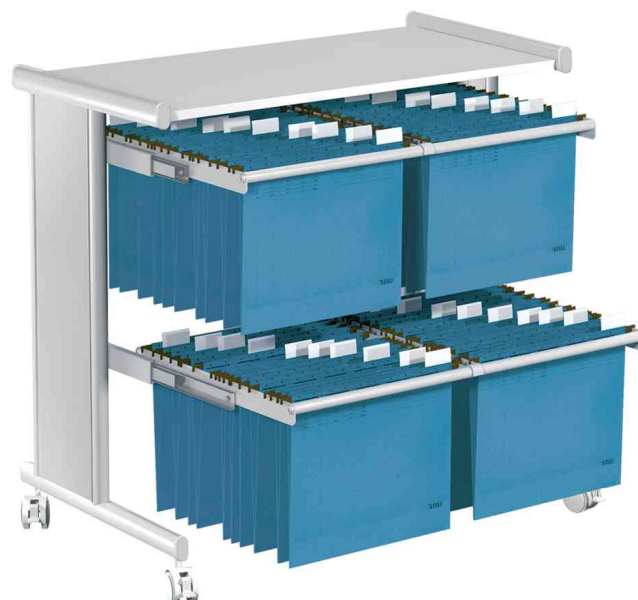

Chariot pour dossiers suspendus Pragma, à deux rangées

- en acier thermolaqué
- tablette mélaminée
- mobile, sur quatre roulettes directionnelles blocables
- avec 2 rails pour dossiers suspendus
- glissières télescopiques avec roulement à billes et butée d'arrêt
- capacité: 2 tiroirs d'env. chacun 2 x 50 dossiers suspendus de format A4
- dimensions: (L)760 x (P)400 x (H)720 mm
- livré sans équipement

Exemple d'utilisation:

- tablette pour appareils et autres ustensiles

Visuel de référence: présente le produit en utilisation - gris argent / hêtre

Visuel de référence: présente le produit en utilisation - gris clair

Produit	Format	Couleur	Conditionné	Numéro de fabricant	Code
Chariot pour dossiers suspendus, à deux rangées	A4	gris argent / hêtre gris clair		143532.2 14353211	71400412 71400411