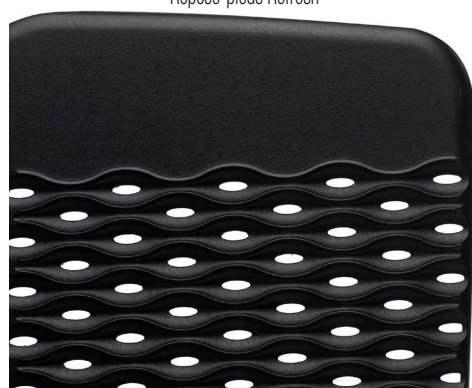

## Repose-pieds Refresh

- **réglable**: réglable en hauteur à 2 niveaux
- plateforme avec ouvertures permet à l'air de circuler au niveau des pieds
- la plateforme glisse vers l'avant et l'arrière pour une installation personnelle de l'angle
- contribue à avoir un bon positionnement du pied
- en plastique
- dimensions: (L)452 x (P)330 x (H)108 mm

Repose-pieds Refresh

Repose-pieds Refresh, utilisation

Repose-pieds Refresh, utilisation

Repose-pieds Refresh, vue détaillée à l'ouverture

Repose-pieds Refresh, vue latérale

Repose-pieds Refresh, vue latérale