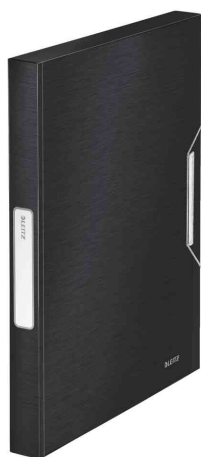

Chemise de rangement Style

- en PP
- surface extérieure brossée, intérieur contrasté de couleur argentée
- étiquette de dos autocollante
- fermeture avec revêtement en acier inoxydable et bande élastique
- dimensions: (P)37 x (L)250 x (H)330 mm

Exemples d'utilisation:

- pour classer et transporter de grandes quantités de documents
- adapté comme chemise pour cahiers

Adapté pour:

- élèves et étudiants

Chemise de rangement Style, noir

Visuel de référence: présente le produit en utilisation