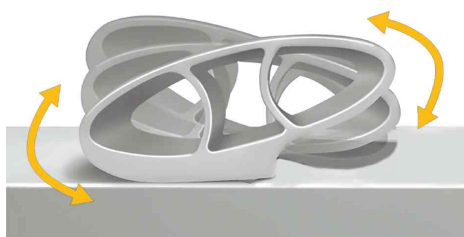

## Repose-poignet avec tapis de souris I-Spire

- support doux et soulagent pour le poignet
- design cylindrique permettant de suivre le mouvement du poignet pour un confort optimal
- nettoyage facile
- en silicone

**Indication:** dans notre gamme nous proposons aussi le repose-poignet clavier correspondant

### Exemples d'utilisation:

- adapté pour les souris optiques et laser
- idéal pour les longues heures de travail à l'ordinateur

S'adapte aussi à tous les autres produits de la série Fellowes I-Spire

Repose-poignet avec tapis de souris I-Spire, noir

Repose-poignet avec tapis de souris I-Spire

Repose-poignet avec tapis de souris I-Spire, utilisation

Produit	Modèle	Dimensions	Matière	Couleur	Numéro de fabricant	Code
Repose-poignet I-Spire	avec tapis de souris	200 x 251 x 28 mm	silicone	noir	9472902	55099919