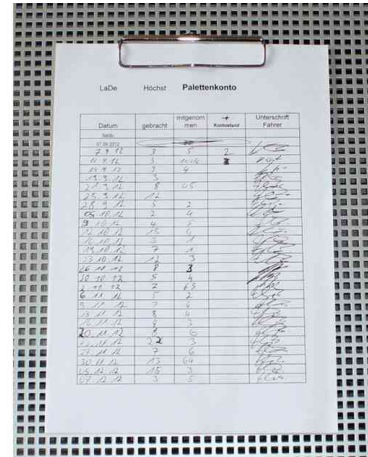

MAUL**Pince pour porte-bloc**

- pince plate en métal nickelé avec poignée
- puissant: pince solide
- pratique: aussi pour accrocher
- livré sans matériel de fixation

Exemple d'utilisation:

- pour le montage sur métal, plastique, bois
- pour maintenir les informations qui peuvent être souvent échangées par exemple feuilles de protocole

Visuel de référence: pince pour porte-bloc, choix de la taille

Pince pour porte-bloc, exemple d'utilisation

Produit	Modèle	Dimensions	Couleur	Conditionné	Numéro de fabricant	Code
Pince pour porte-bloc	écartement: 10 mm	largeur: 70 mm	nickelé		2249096	62060481
		largeur: 100 mm	nickelé		224 92 96	62060482
	écartement: 10 mm	largeur: 120 mm	nickelé		2249496	62060483