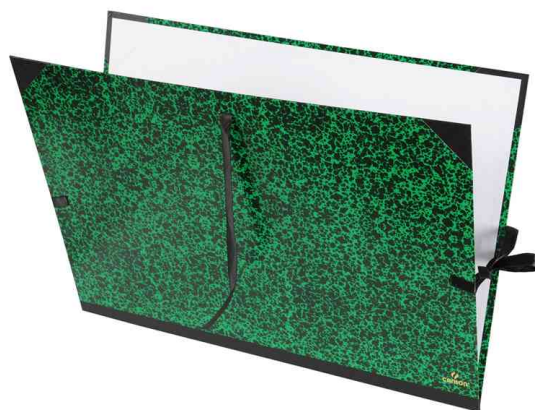

## Carton à dessin "Annonay", avec fermeture à ruban

- décor classique "Annonay" en vert et noir
- la ville d'Annonay est le berceau du papier d'art
- le papier intérieur blanc protège les dessins de façon optimale
- trois rubans de fermeture
- marquage Canson

### Exemples d'utilisation:

- pour la conservation et le transport des dessins

Visuel de référence: Carton à dessin "Annonay", avec fermeture à ruban

Visuel de référence: Carton à dessin "Annonay", ouvert

Produit	Modèle	Format	Couleur	Conditionné	Numéro de fabricant	Code
Carton à dessin "Annonay", avec fermeture à ruban	carton	(L)520 x (H)720 mm	vert / noir		C200003125	5299007
		(L)610 x (H)810 mm	vert / noir		C200003126	5290038