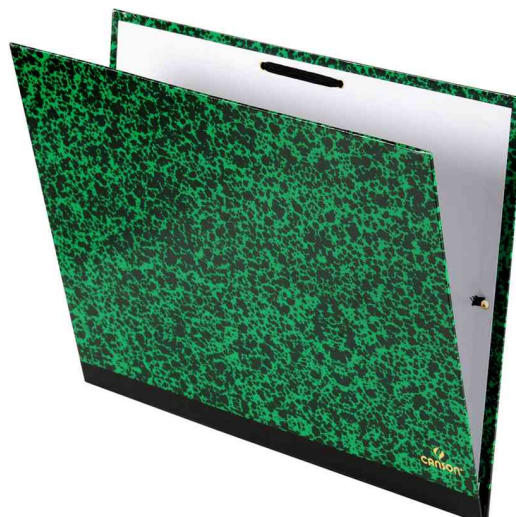

Carton à dessin "Annonay", avec élastique

- design classique "Annonay" en vert- noir
- Annonay est comme un berceau pour le papier d'artiste
- le papier blanc à l'intérieur sans acide protège parfaitement les œuvres d'art
- deux élastiques pour la fermeture
- gravé Canson

Exemples d'utilisation:

- sert à conserver et transporter les œuvres d'art

Visuel de référence: Carton à dessin "Annonay", avec élastique

Visuel de référence: Carton à dessin "Annonay", ouverte

Produit	Modèle	Format	Couleur	Conditionné	Numéro de fabricant	Code
Carton à dessin "Annonay", avec élastique	carton	(L)260 x (H)330 mm	vert / noir		C200003112	5299001
		(L)260 x (H)380 mm	vert / noir		C200003114	5299033
	carton	(L)320 x (H)450 mm	vert / noir		C200003115	5299000
		(L)370 x (H)520 mm	vert / noir		C200003116	5299002
	carton	(L)470 x (H)620 mm	vert / noir		C200003117	5299034
		(L)520 x (H)720 mm	vert / noir		C200003118	5299003
	carton	(L)610 x (H)810 mm	vert / noir		C200003119	5299035