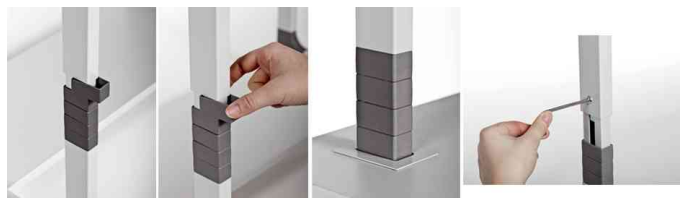

## Poste de travail PC SYSTEM Computer Trolley 80 VH, hauteur réglable

- système mobile en acier stable revêtement époxy
- coins en plastiques renforcés à la fibre de verre
- avec 1 tablette et un plateau pour écran
- hauteur du plateau pour clavier réglable par incréments de 20 mm de 710 à 910 mm
- support pour moniteur réglable indépendamment de 20 mm par incréments de 925 à 1225 mm
- dimensions du plateau pour moniteur: (L)800 x (P)250 mm
- dimensions de la tablette pour clavier: (L)800 x (P)564 mm
- dimension de la plaque de fond: (L)660 x (P)277 mm
- dimensions extérieures: (L)800 x (P)564 x (H)925 - 1.225 mm

### Adapté pour:

- entreprises
- les établissements publics
- utilisateur privée

Poste de travail PC SYSTEM, gris

Poste de travail PC SYSTEM, argent / hêtre, utilisation

Poste de travail PC SYSTEM, gris, utilisation

Accessoire: support pour unité centrale

Accessoire: support pour unité centrale, utilisation

Détails

Produit	Modèle	Dimensions	Couleur	Conditionné	Numéro de fabricant	Code
Poste de travail PC SYSTEM Computer Trolley 80 VH	1 tablette + plateau pour écran		gris		3718-10	9371810