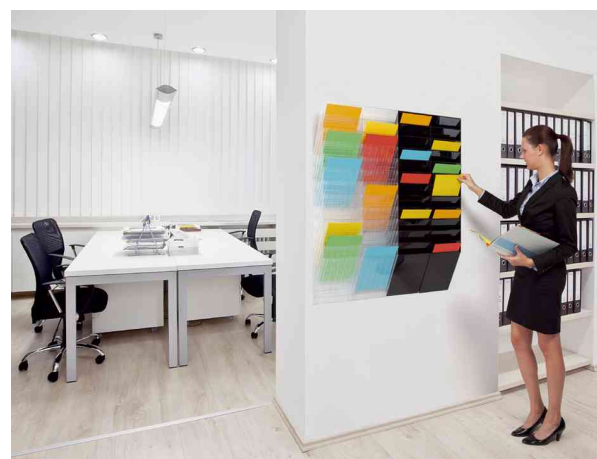

### Adapté pour:

- entreprises
- ateliers
- agences de voyage
- bibliothèques
- vendeurs d'automobiles
- organismes publics

Porte-brochures mural "FLEXIBOXX 12", noir

Porte-brochures mural "FLEXIBOXX 12", transparent

extensible à volonté

extensible à volonté

Exemple d'utilisation

Exemple d'utilisation

Produit	Modèle	Format	Couleur	Conditionné	Numéro de fabricant	Code
Set porte-brochures mural "FLEXIBOX 12"	12 compartiments	A4 portrait	noir		1709763060	9763060
		A4 portrait	transparent		1709763400	9763400
Set porte-brochures mural "FLEXIBOX 12"	12 compartiments	A4 portrait	blanc		1709763010	9763010