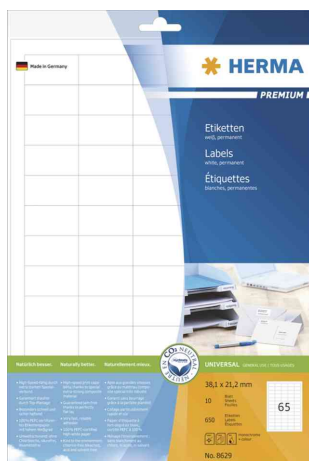

Étiquettes universelles PREMIUM, jet d'encre + laser + photocopieuse, petit paquet, 10 feuilles

- couleur: blanc
- sécurité de traitement maximale grâce à une planéité optimale et une grande flexibilité
- pas de dépôt de colle et pas de poussière de papier grâce à la bordure de sécurité sur tout le pourtour
- sensiblement plus épais : étiquettes très résistantes - faciles à appliquer
- colle rapidement et sûrement, même sur des surfaces froides et humides
- compatible avec toutes les imprimantes
- sans acide et sans solvant
- recyclable à 100 % avec papier recyclé
- conditionnement = 10 planche de format A4, vendu uniquement au conditionnement

Solutions logicielles gratuites sous : www.herma.de/software

Exemples d'utilisation:

- expédition par poste
- signalisation, étiquetage et marquage

Adapté pour:

- comptabilité
- petites entreprises
- indépendants
- home office

Visuel de référence: Étiquettes universelles PREMIUM

Étiquettes universelles PREMIUM, utilisation

Produit	Modèle	Dimensions (L x H)	Couleur	Conditionné / Étiquettes	Conditionné / Feuilles	Numéro de fabricant	Code
Étiquettes universelles	permanent	38,1 x 21,2 mm	blanc	650	10	8629	6502945
		48,3 x 33,8 mm	blanc	320	10	8643	6502954
	permanent	63,5 x 38,1 mm	blanc	210	10	8632	6502947
		66 x 33,8 mm	blanc	240	10	8633	6502948
	permanent	70 x 36 mm	blanc	240	10	8638	6502953
		70 x 37 mm	blanc	240	10	8644	6502955
	permanent	70 x 42,3 mm	blanc	210	10	8634	6502949
		97 x 42,3 mm	blanc	120	10	8628	6502944
	permanent	99,1 x 38,1 mm	blanc	140	10	8635	6502950
		105 x 74 mm	blanc	80	10	8645	6502956
	permanent	105 x 148 mm	blanc	40	10	8630	6502946
		210 x 148 mm	blanc	20	10	8636	6502951
	permanent	210 x 297 mm	blanc	10	10	8637	6502952