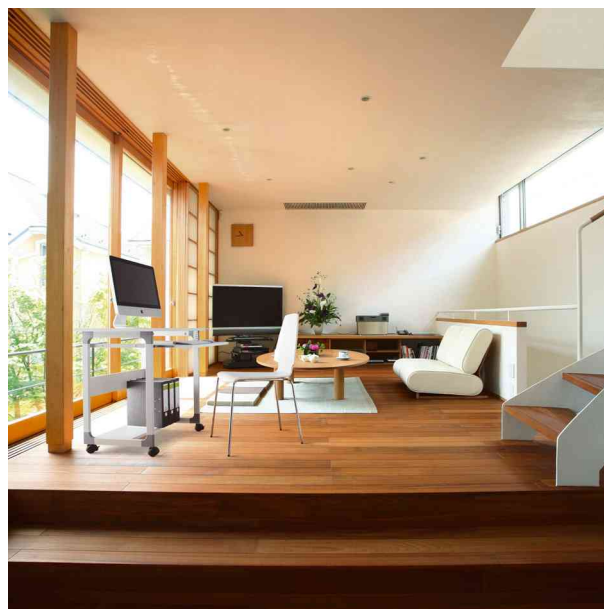

Exemple d'utilisation

Produit	Modèle	Dimensions	Couleur	Conditionné	Numéro de fabricant	Code
Poste de travail PC SYSTEM Computer Trolley 75	1 tablette + tiroir à clavier		gris		3796-10	9379610