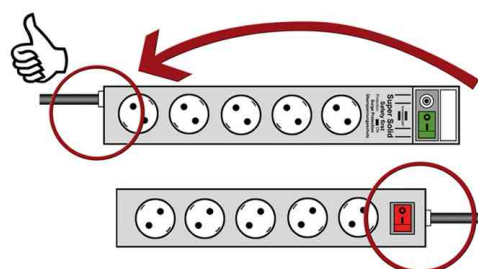

Prolongateur multiprise Super-Solid, protection contre la surtension 13.500 A, 5 prises

- produit à faible consommation énergétique
- très robuste, en polycarbonate hautement résistant à la rupture
- interrupteur de sécurité éclairé, marche/arrêt bipolaire
- prises avec fiche de terre orientées à 45° pour un branchement optimal de plusieurs fiches coudées
- l'écartement important entre les prises permet le branchement de plusieurs blocs d'alimentation
- convient pour le montage mural grâce à un dispositif de suspension
- patins en caoutchouc antidérapants
- avec protection enfants
- coupe-circuit automatique 16 A

Pour le marché : F

Exemples d'utilisations :

- entrée du câble en face de l'interrupteur, d'où une utilisation pratique, par ex. sous le bureau
- appareils de bureau et ménagers
- protège le PC contre la perte de données

Prolongateur multiprise Super-Solid, 5 prises

Visuel de référence: entrée du câble en face de l'interrupteur

Produit	Modèle	Longueur	Couleur	Numéro de fabricant	Code
Prolongateur multiprise Super-Solid	5 prises	2,5 m	argent	1153344315	11278046