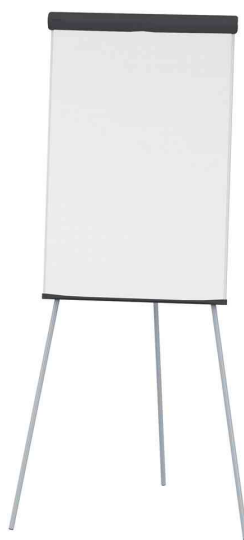

**MAUL****Chevalet de conférence standard****Qualité supérieure avec un rapport qualité/prix excellent**

- tableau: 660 x 970 mm, en plaque mélaminée et en tôle d'acier couvert de plastique
- aimanté, inscriptible et effaçable à sec
- réglable en hauteur de 110 à 186 cm, fixation au moyen des vis
- pieds en tuyau rond
- auget et rabat de couverture en plastique résistant
- rabat de couverture avec creux de préhension
- porte-blocs réglables horizontalement pour tous les blocs standard du marché
- avec auget pour accessoire de chevalet, marqueur etc.

Chevalet de conférence standard

Produit	Modèle	Dimensions	Couleur	Conditionné	Numéro de fabricant	Code
Chevalet de conférence standard	trois pieds	660 x 970 mm	gris		63720-82	8716540