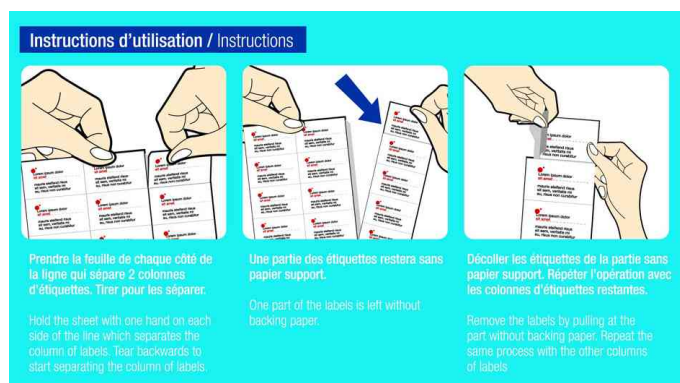

Pose Express

Gagnez du temps !

- Prendre la feuille de chaque côté de la ligne qui sépare 2 colonnes d'étiquettes, tirer pour les séparer
- Une partie des étiquettes restera sans papier support
- Décoller les étiquettes de la partie sans papier support. Répéter l'opération avec les colonnes d'étiquettes restantes

Étiquettes universelles Pose Express - Format A4, 100 feuilles Coins droits, adhésif permanent

- Pour imprimantes jet d'encre, laser et photocopieuse
- aucun risque de bourrage grâce à l'adhésif résistant aux hautes températures
- conditionné = 100 feuilles A4, vendu uniquement au conditionnement

Exemples d'utilisation:

- expédition du courrier
- identification de dossiers
- repérage d'étagères

Adapté pour:

- bureau
- production
- logistique

Étiquettes universelle - Pose Express

Utilisation

Produit	Modèle	Dimensions (L x H)	Couleur	Conditionné / Étiquettes	Conditionné / Feuilles	Numéro de fabricant	Code
Étiquettes universelles	permanent	37 x 105 mm	blanc	1.600	100 feuilles A4	119012	334368900
		52,5 x 21,2 mm	blanc	5.600	100 feuilles A4	118992	66000067
	permanent	52,5 x 29,7 mm	blanc	4.000	100 feuilles A4	100984	66000062
		70 x 29,7 mm	blanc	3.000	100 feuilles A4	118994	66000068
	permanent	70 x 37 mm	blanc	2.400	100 feuilles A4	119015	62000024
		105 x 49,39 mm	blanc	1.200	100 feuilles A4	101032	66000064
	permanent	105 x 74 mm	blanc	800	100 feuilles A4	100985	66000063
		105 x 148,5 mm	blanc	400	100 feuilles A4	119014	334182600
	permanent	105 x 42,4 mm	blanc	1.400	100 feuilles A4	101046	66000066
		70 x 42,4 mm	blanc	2.100	100 feuilles A4	101044	66000065