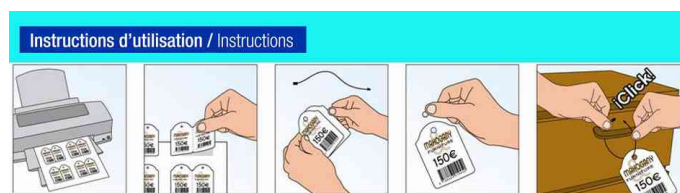

exemple d'utilisation

Produit	Modèle	Dimensions	Couleur	Conditionné	Numéro de fabricant	Code
Étiquettes à fil imprimables	carton	22,0 x 35,0 mm 36,0 x 53,0 mm	blanc blanc	200 80	11945 11947	66000116 66000118