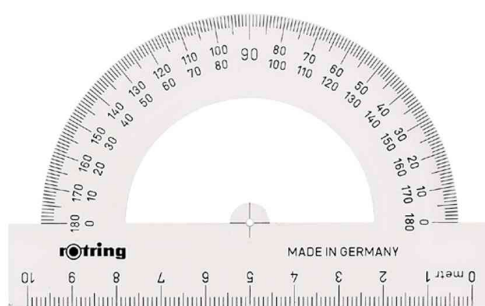

Germany 1928

Rapporteur

- gradué dans les deux sens
- point de centrage et facette

Rapporteur

Produit	Modèle	Dimensions	Matière	Couleur	Conditionné	Numéro de fabricant	Code
Rapporteur	180 degrés	100 mm	plastique	transparent brillant		R823301	5021200