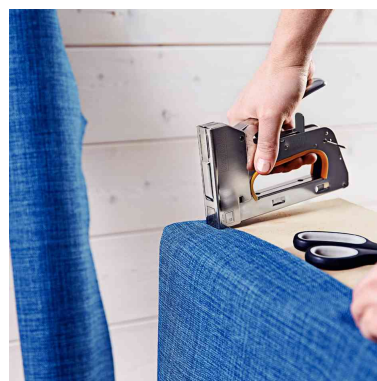

Visuel de référence: présente le produit en utilisation

Produit	Couleur	Conditionné	Numéro de fabricant	Code
Pistolet d'agrafage PRO R33E ergonomique	argent		20510650	334355800
Accessoires: agrafes 13/6, contenu: 5.000 pièces			11830700	68830700