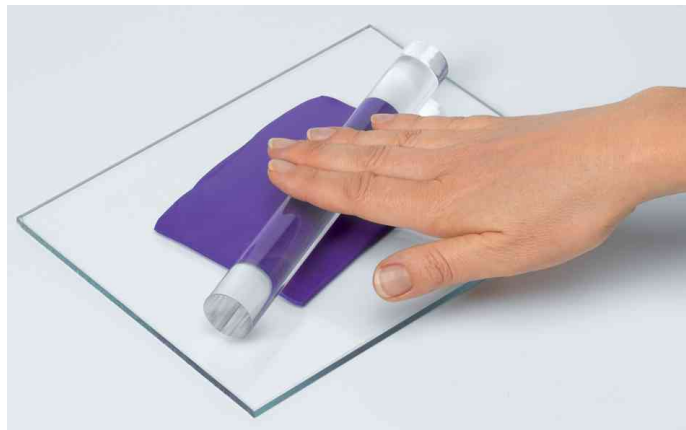

FIMO

Rouleau acrylique

- pour un déroulement régulier de la pâte à modeler
- pour une surface particulièrement lisse
- longueur: 200 mm
- sur une carte Blister

Exemples d'utilisation:

- pour le traitement optimale de pâte à modeler

Rouleau acrylique, exemple d'utilisation

Rouleau acrylique

Produit	Modèle	Conditionné	Couleur	Numéro de fabricant	Code
Rouleau acrylique	diamètre: 25 mm		transparent	8700 05	57802166