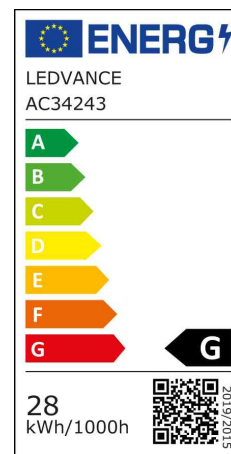

Ampoule fluocompacte DULUX T/E PLUS, culot: GX24q

- classe d'efficacité énergétique: G
- durée de vie: 13.000 heures
- gradable: oui
- tension: 220 - 240 Volt
- lieu d'installation: au choix
- très économique
- bonne qualité de lumière et très bon flux lumineux
- lampe courte et compacte à 3 tubes
- adapté pour un ballast conventionnel

Exemples d'utilisation:

- bureaux, services publics
- éclairage de boutiques
- hôtels, restaurants
- éclairage en industrie

Visuel de référence: Ampoule fluocompacte DULUX® T/E PLUS

Label d'efficacité énergétique 63000265

Label d'efficacité énergétique 63000713

Label d'efficacité énergétique 63000719

Label d'efficacité énergétique 63000720

Label d'efficacité énergétique 63000722

Label d'efficacité énergétique 63000723

Label d'efficacité énergétique 63000725

Puissance	Rechange pour	Flux lumineux	Reproduction des couleurs	Couleur de lumière	Consommation	DPE	Diamètre	Longueur	Numéro de fabricant	Code
26 watts	30 watts	1.800 lm 1.800 lm	80 Ra 80 Ra	3.000 K (blanc chaud) 4.000 K (blanc froid)	28,00 kWh / 1.000h 28,00 kWh / 1.000h	G G	12 mm 12 mm	132 mm 132 mm	342306 342283	63000719 63000720
32 watts	39 watts	2.400 lm 2.400 lm	80 Ra 80 Ra	3.000 K (blanc chaud) 4.000 K (blanc froid)	32,00 kWh / 1.000h 32,00 kWh / 1.000h	G G	12 mm 12 mm	148 mm 148 mm	348582 348568	63000722 63000723
42 watts	48 watts	3.200 lm 3.200 lm	80 Ra 80 Ra	3.000 K (blanc chaud) 4.000 K (blanc froid)	44,00 kWh / 1.000h 44,00 kWh / 1.000h	G G	12 mm 12 mm	169 mm 169 mm	425641 425627	63000725 63000265