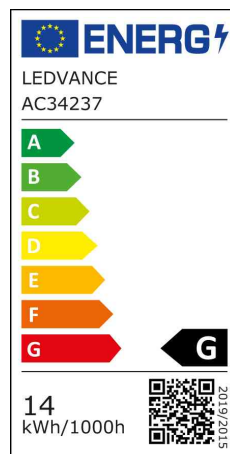

Ampoule fluocompacte DULUX T/E PLUS, culot: GX24q

- classe d'efficacité énergétique: G
- durée de vie: 13.000 heures
- gradable: oui
- tension: 220 - 240 Volt
- lieu d'installation: au choix
- très économique
- bonne qualité de lumière et très bon flux lumineux
- lampe courte et compacte à 3 tubes
- adapté pour un ballast conventionnel

Exemples d'utilisation:

- bureaux, services publics
- éclairage de boutiques
- hôtels, restaurants
- éclairage en industrie

Visuel de référence: Ampoule fluocompacte DULUX® T/E PLUS

Label d'efficacité énergétique 63000265

Label d'efficacité énergétique 63000713

Label d'efficacité énergétique 63000719

Label d'efficacité énergétique 63000720

Label d'efficacité énergétique 63000722

Label d'efficacité énergétique 63000723

Label d'efficacité énergétique 63000725

Puissance	Rechange pour	Flux lumineux	Reproduction des couleurs	Couleur de lumière	Consommation	DPE	Diamètre	Longueur	Numéro de fabricant	Code
26 watts	30 watts	1.800 lm 1.800 lm	80 Ra 80 Ra	3.000 K (blanc chaud) 4.000 K (blanc froid)	28,00 kWh / 1.000h 28,00 kWh / 1.000h	G G	12 mm 12 mm	132 mm 132 mm	342306 342283	63000719 63000720
32 watts	39 watts	2.400 lm 2.400 lm	80 Ra 80 Ra	3.000 K (blanc chaud) 4.000 K (blanc froid)	32,00 kWh / 1.000h 32,00 kWh / 1.000h	G G	12 mm 12 mm	148 mm 148 mm	348582 348568	63000722 63000723
42 watts	48 watts	3.200 lm 3.200 lm	80 Ra 80 Ra	3.000 K (blanc chaud) 4.000 K (blanc froid)	44,00 kWh / 1.000h 44,00 kWh / 1.000h	G G	12 mm 12 mm	169 mm 169 mm	425641 425627	63000725 63000265