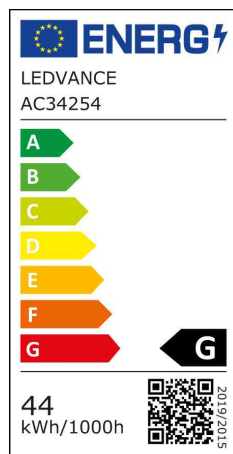

Ampoule fluocompacte DULUX T/E PLUS, culot: GX24q

- classe d'efficacité énergétique: G
- durée de vie: 13.000 heures
- gradable: oui
- tension: 220 - 240 Volt
- lieu d'installation: au choix
- très économique
- bonne qualité de lumière et très bon flux lumineux
- lampe courte et compacte à 3 tubes
- adapté pour un ballast conventionnel

Exemples d'utilisation:

- bureaux, services publics
- éclairage de boutiques
- hôtels, restaurants
- éclairage en industrie

Visuel de référence: Ampoule fluocompacte DULUX® T/E PLUS

Label d'efficacité énergétique 63000265

Label d'efficacité énergétique 63000713

Label d'efficacité énergétique 63000719

Label d'efficacité énergétique 63000720

Label d'efficacité énergétique 63000722

Label d'efficacité énergétique 63000723

Label d'efficacité énergétique 63000725

Puissance	Rechange pour	Flux lumineux	Reproduction des couleurs	Couleur de lumière	Consommation	DPE	Diamètre	Longueur	Numéro de fabricant	Code
26 watts	30 watts	1.800 lm 1.800 lm	80 Ra 80 Ra	3.000 K (blanc chaud) 4.000 K (blanc froid)	28,00 kWh / 1.000h 28,00 kWh / 1.000h	G G	12 mm 12 mm	132 mm 132 mm	342306 342283	63000719 63000720
32 watts	39 watts	2.400 lm 2.400 lm	80 Ra 80 Ra	3.000 K (blanc chaud) 4.000 K (blanc froid)	32,00 kWh / 1.000h 32,00 kWh / 1.000h	G G	12 mm 12 mm	148 mm 148 mm	348582 348568	63000722 63000723
42 watts	48 watts	3.200 lm 3.200 lm	80 Ra 80 Ra	3.000 K (blanc chaud) 4.000 K (blanc froid)	44,00 kWh / 1.000h 44,00 kWh / 1.000h	G G	12 mm 12 mm	169 mm 169 mm	425641 425627	63000725 63000265