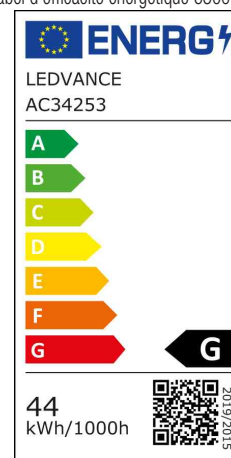

Ampoule fluocompacte DULUX T/E PLUS, culot: GX24q

- classe d'efficacité énergétique: G
- durée de vie: 13.000 heures
- gradable: oui
- tension: 220 - 240 Volt
- lieu d'installation: au choix
- très économique
- bonne qualité de lumière et très bon flux lumineux
- lampe courte et compacte à 3 tubes
- adapté pour un ballast conventionnel

Exemples d'utilisation:

- bureaux, services publics
- éclairage de boutiques
- hôtels, restaurants
- éclairage en industrie

Visuel de référence: Ampoule fluocompacte DULUX® T/E PLUS

Label d'efficacité énergétique 63000265

Label d'efficacité énergétique 63000713

Label d'efficacité énergétique 63000719

Label d'efficacité énergétique 63000720

Label d'efficacité énergétique 63000722

Label d'efficacité énergétique 63000723

Label d'efficacité énergétique 63000725

Puissance	Rechange pour	Flux lumineux	Reproduction des couleurs	Couleur de lumière	Consommation	DPE	Diamètre	Longueur	Numéro de fabricant	Code
26 watts	30 watts	1.800 lm 1.800 lm	80 Ra 80 Ra	3.000 K (blanc chaud) 4.000 K (blanc froid)	28,00 kWh / 1.000h 28,00 kWh / 1.000h	G G	12 mm 12 mm	132 mm 132 mm	342306 342283	63000719 63000720
32 watts	39 watts	2.400 lm 2.400 lm	80 Ra 80 Ra	3.000 K (blanc chaud) 4.000 K (blanc froid)	32,00 kWh / 1.000h 32,00 kWh / 1.000h	G G	12 mm 12 mm	148 mm 148 mm	348582 348568	63000722 63000723
42 watts	48 watts	3.200 lm 3.200 lm	80 Ra 80 Ra	3.000 K (blanc chaud) 4.000 K (blanc froid)	44,00 kWh / 1.000h 44,00 kWh / 1.000h	G G	12 mm 12 mm	169 mm 169 mm	425641 425627	63000725 63000265