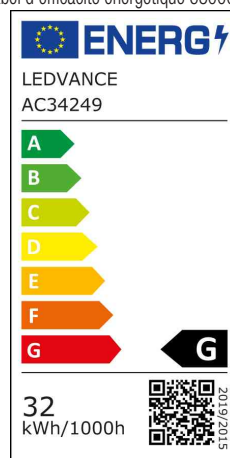

Ampoule fluocompacte DULUX T/E PLUS, culot: GX24q

- classe d'efficacité énergétique: G
- durée de vie: 13.000 heures
- gradable: oui
- tension: 220 - 240 Volt
- lieu d'installation: au choix
- très économique
- bonne qualité de lumière et très bon flux lumineux
- lampe courte et compacte à 3 tubes
- adapté pour un ballast conventionnel

Exemples d'utilisation:

- bureaux, services publics
- éclairage de boutiques
- hôtels, restaurants
- éclairage en industrie

Visuel de référence: Ampoule fluocompacte DULUX® T/E PLUS

Label d'efficacité énergétique 63000265

Label d'efficacité énergétique 63000713

Label d'efficacité énergétique 63000719

Label d'efficacité énergétique 63000720

Label d'efficacité énergétique 63000722

Label d'efficacité énergétique 63000723

Label d'efficacité énergétique 63000725

Puissance	Rechange pour	Flux lumineux	Reproduction des couleurs	Couleur de lumière	Consommation	DPE	Diamètre	Longueur	Numéro de fabricant	Code
26 watts	30 watts	1.800 lm 1.800 lm	80 Ra 80 Ra	3.000 K (blanc chaud) 4.000 K (blanc froid)	28,00 kWh / 1.000h 28,00 kWh / 1.000h	G G	12 mm 12 mm	132 mm 132 mm	342306 342283	63000719 63000720
32 watts	39 watts	2.400 lm 2.400 lm	80 Ra 80 Ra	3.000 K (blanc chaud) 4.000 K (blanc froid)	32,00 kWh / 1.000h 32,00 kWh / 1.000h	G G	12 mm 12 mm	148 mm 148 mm	348582 348568	63000722 63000723
42 watts	48 watts	3.200 lm 3.200 lm	80 Ra 80 Ra	3.000 K (blanc chaud) 4.000 K (blanc froid)	44,00 kWh / 1.000h 44,00 kWh / 1.000h	G G	12 mm 12 mm	169 mm 169 mm	425641 425627	63000725 63000265