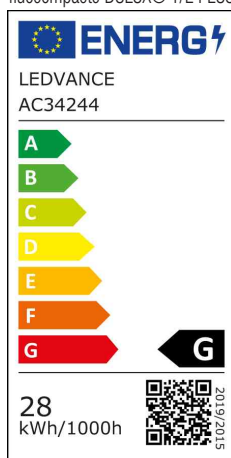

Ampoule fluocompacte DULUX T/E PLUS, culot: GX24q

- classe d'efficacité énergétique: G
- durée de vie: 13.000 heures
- gradable: oui
- tension: 220 - 240 Volt
- lieu d'installation: au choix
- très économique
- bonne qualité de lumière et très bon flux lumineux
- lampe courte et compacte à 3 tubes
- adapté pour un ballast conventionnel

Exemples d'utilisation:

- bureaux, services publics
- éclairage de boutiques
- hôtels, restaurants
- éclairage en industrie

Visuel de référence: Ampoule fluocompacte DULUX® T/E PLUS

Label d'efficacité énergétique 63000265

Label d'efficacité énergétique 63000713

Label d'efficacité énergétique 63000719

Label d'efficacité énergétique 63000720

Label d'efficacité énergétique 63000722

Label d'efficacité énergétique 63000723

Label d'efficacité énergétique 63000725

Puissance	Rechange pour	Flux lumineux	Reproduction des couleurs	Couleur de lumière	Consommation	DPE	Diamètre	Longueur	Numéro de fabricant	Code
26 watts	30 watts	1.800 lm 1.800 lm	80 Ra 80 Ra	3.000 K (blanc chaud) 4.000 K (blanc froid)	28,00 kWh / 1.000h 28,00 kWh / 1.000h	G G	12 mm 12 mm	132 mm 132 mm	342306 342283	63000719 63000720
32 watts	39 watts	2.400 lm 2.400 lm	80 Ra 80 Ra	3.000 K (blanc chaud) 4.000 K (blanc froid)	32,00 kWh / 1.000h 32,00 kWh / 1.000h	G G	12 mm 12 mm	148 mm 148 mm	348582 348568	63000722 63000723
42 watts	48 watts	3.200 lm 3.200 lm	80 Ra 80 Ra	3.000 K (blanc chaud) 4.000 K (blanc froid)	44,00 kWh / 1.000h 44,00 kWh / 1.000h	G G	12 mm 12 mm	169 mm 169 mm	425641 425627	63000725 63000265