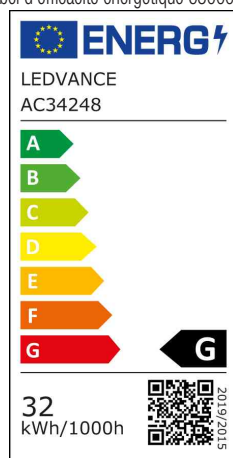

Ampoule fluocompacte DULUX T/E PLUS, culot: GX24q

- classe d'efficacité énergétique: G
- durée de vie: 13.000 heures
- gradable: oui
- tension: 220 - 240 Volt
- lieu d'installation: au choix
- très économique
- bonne qualité de lumière et très bon flux lumineux
- lampe courte et compacte à 3 tubes
- adapté pour un ballast conventionnel

Exemples d'utilisation:

- bureaux, services publics
- éclairage de boutiques
- hôtels, restaurants
- éclairage en industrie

Visuel de référence: Ampoule fluocompacte DULUX® T/E PLUS

Label d'efficacité énergétique 63000265

Label d'efficacité énergétique 63000713

Label d'efficacité énergétique 63000719

Label d'efficacité énergétique 63000720

Label d'efficacité énergétique 63000722

Label d'efficacité énergétique 63000723

Label d'efficacité énergétique 63000725

Puissance	Rechange pour	Flux lumineux	Reproduction des couleurs	Couleur de lumière	Consommation	DPE	Diamètre	Longueur	Numéro de fabricant	Code
26 watts	30 watts	1.800 lm 1.800 lm	80 Ra 80 Ra	3.000 K (blanc chaud) 4.000 K (blanc froid)	28,00 kWh / 1.000h 28,00 kWh / 1.000h	G G	12 mm 12 mm	132 mm 132 mm	342306 342283	63000719 63000720
32 watts	39 watts	2.400 lm 2.400 lm	80 Ra 80 Ra	3.000 K (blanc chaud) 4.000 K (blanc froid)	32,00 kWh / 1.000h 32,00 kWh / 1.000h	G G	12 mm 12 mm	148 mm 148 mm	348582 348568	63000722 63000723
42 watts	48 watts	3.200 lm 3.200 lm	80 Ra 80 Ra	3.000 K (blanc chaud) 4.000 K (blanc froid)	44,00 kWh / 1.000h 44,00 kWh / 1.000h	G G	12 mm 12 mm	169 mm 169 mm	425641 425627	63000725 63000265