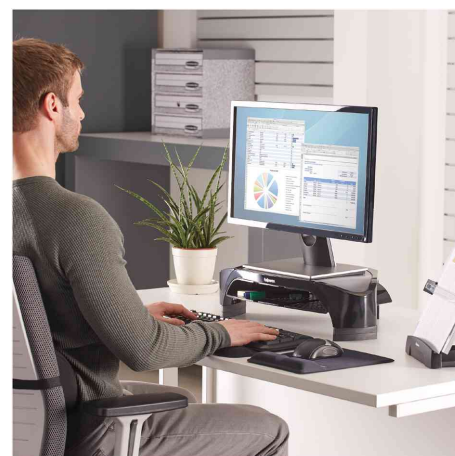

Fellowes

Support pour écran TFT / LCD Plus

- permet de placer l'écran à la hauteur des yeux et empêche ainsi d'avoir mal à la nuque
- en plastique
- ajustable à 3 niveaux (100 mm, 115 mm, 130 mm à travers les pieds en caoutchouc livrés)
- compatible avec la station d'accueil Smart Suites
- avec bac à lettres et 2 rangements (gauche et droit) pour les petits accessoires
- dimensions: (L)484 x (P)334 x(H)90 - 130 mm

Support pour écran TFT/LCD Plus

Visuel de référence: présente le produit en utilisation

Visuel de référence: présente le produit en utilisation

Produit	Modèle	Capacité de charge	Couleur	Numéro de fabricant	Code
Support pour écran	jusqu'à 21" (53,34 cm)	jusqu'à 10 kg	argent	8020801	5380351