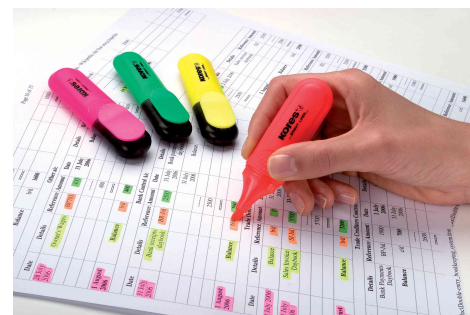

Surligneur "BRIGHT LINER" - étui en plastique

- pointe biseautée: 2 largeurs de tracé possibles - 0,5 mm / 5 mm
- couleur à base d'eau
- capuchon avec clip pratique
- couleur fluorescente
- ne se dessèche pas même sans capuchon
- forme aplatie, ne roule pas
- vendu uniquement au conditionnement

étui de 4: jaune, orange, rose, vert

étui de 6: jaune, orange, rose, rose rif, vert, bleu

Surligneur, 4 étuis

Surligneur, 6 étuis

Utilisation

Produit	Modèle	Largeur de tracé	Couleur du tracé	Couleur du corps	Conditionné	Numéro de fabricant	Code
Surligneur "BRIGHT LINER"	étui de 4	0,5 - 5,0 mm	assorti			TM36140	5636140
	étui de 6	0,5 - 5,0 mm	assorti			TM36160	5636160