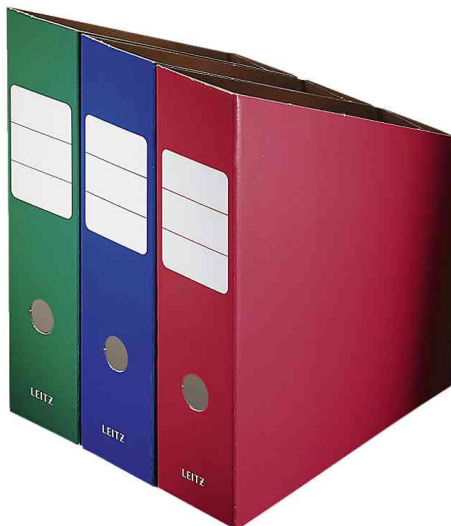

## Boîte à pans coupés, en carton ondulé délicat

- format A4
- capacité: 76 mm
- avec grand espace pour l'étiquette et trou de préhension
- dimensions: (L)80 x (P)265 x (H)320/200 mm

### Exemples d'utilisation:

- pour la conservation de chemises, de cahiers, de catalogues, de magazines, de prospectus et de formulaires à portée de vue
- pour tout les documents brochés et classés qui doivent être conservés debout

Visuel de référence: Boîte à pans coupés, en carton ondulé délicat, choix des couleurs

Produit	Modèle	Largeur du dos	Format	Couleur	Conditionné	Numéro de fabricant	Code
Boîte à pans coupés	carton	80 mm	A4	bleu		2426-00-35	80242635
		80 mm	A4	rouge		2426-00-25	80242625
		80 mm	A4	vert		2426-00-55	80242655