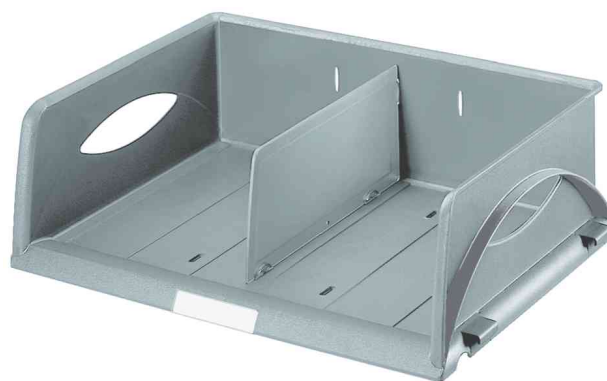

Bac à courrier Sorty

- pour format A4 / C4 format paysage et tailles au dessus jusqu'à maximum 370 x 272 mm
- en plastique
- propose beaucoup de place pour tout ce qui se laisse déposer, rassembler ou classer
- flexible grâce à la possibilité de subdivision avec jusqu'à 3 parois de séparation
- empilables jusqu'à 12 pièces
- possibilité d'enclencher latéralement les bacs, également avec d'autres modèles Sorty
- étiquetage mobile
- avec poignées portatives
- livré avec une paroi de séparation gris-transparent
- dimensions: (L)408 x (P)295 x (H)127 mm

Accessoires: paroi de séparation:

- dimensions: (L)2 x (H)98 x (P)232 mm
- conditionnement = 2 pièces, vendu uniquement au conditionnement

Exemples d'utilisation:

- pour la conservation d'enveloppes, de papiers et de journaux
- comme dépôt à courrier
- sur un bureau, une étagère... avec profondeur faible

Adapté pour:

- la poste
- une pièce avec imprimante
- un dépôt
- le bureau

Bac à courrier Sorty, bleu

Bac à courrier Sorty, gris

Bac à courrier Sorty, noir

Liaison latérale & paroi de séparation & poignée portative