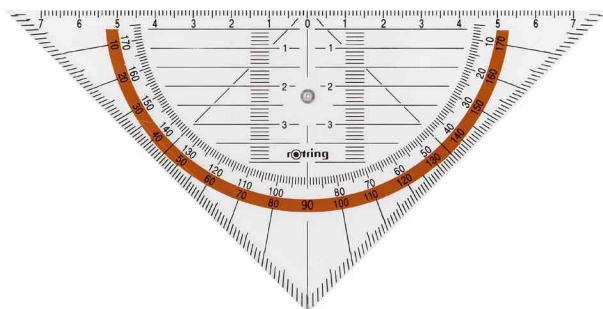

Germany 1928

Equerre géométrique Centro

- graduation opposée sur les 3 côtés avec fond coloré
- boucles à encre de chine et facette
- avec graduation de 1 mm

Equerre géométrique Centro, sans poignée

Produit	Modèle	Dimensions	Matière	Couleur	Conditionné	Numéro de fabricant	Code
Equerre géométrique Centro	sans poignée	hypoténuse: 160 mm	plastique	transparent brillant		S0237630	8823028