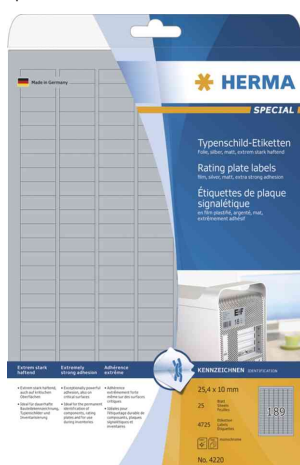

Etiquettes de plaque signalétique SPECIAL, laser + photocopieuse

- couleur: argent
- en film polyester
- extrêmement adhésif, mêmes sur des surfaces critiques
- optique acier inoxydable de qualité supérieure
- résistant aux intempéries
- résistant au vieillissement
- résistant à l'huile et la saleté
- anti-déchirure
- lavable
- résistant à la température allant de -40 à +150 °C
- vendu uniquement au conditionnement

Logiciels gratuits sur www.herma.de/software

Exemples d'utilisation:

- marquage durable d'éléments de construction
- plaques signalétiques
- inventaires
- plaque d'indication sur portes et armoires

Visuel de référence: Étiquettes de plaque signalétique SPECIAL

extrêmement adhésif

Étiquettes de plaque signalétique SPECIAL, utilisation

Produit	Modèle	Dimensions (L x H)	Couleur	Conditionné / Étiquettes	Conditionné / Feuilles	Numéro de fabricant	Code
Étiquettes de plaque signalétique	permanent	25,4 x 10 mm	argent	4.725	25	4220	6502543
		45,7 x 21,2 mm	argent	1.200	25	4221	6501339
	permanent	63,5 x 29,6 mm	argent	270	10	4592	6502210
		63,5 x 29,6 mm	argent	675	25	4222	6501177
	permanent	96 x 50,8 mm	argent	250	25	4223	6501323
		105 x 148 mm	argent	100	25	4216	6503449
	permanent	210 x 297 mm	argent	10	10	4593	6502211
		210 x 297 mm	argent	25	25	4224	6501353