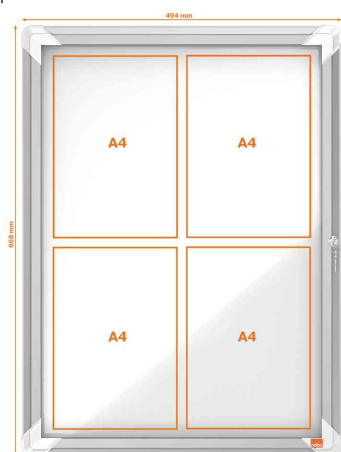

Vitrine d'affichage Premium Plus, panneau arrière en métal - porte battante

- pour l'extérieur
- résistant aux conditions climatiques (résistant aux intempéries selon la norme IEC 60529)
- cadre en aluminium avec serrure de sécurité
- panneau arrière métallique blanc, magnétique, à utiliser avec des aimants et des marqueurs effaçables à sec
- porte avec verre de sécurité de 4 mm d'épaisseur - 5 fois plus résistante aux chocs que le verre classique
- butée de porte pour une ouverture maximale jusqu'à 135° - donc pas de risque de dommage au mur par une éventuelle ouverture complète
- la porte peut être montée avec une ouverture à droite ou à gauche au choix
- profondeur intérieure utilisable : 18 mm
- distance entre chaque feuille A4 pour une meilleure présentation des informations
- livrée avec matériel de fixation et 2 clés

Exemples d'utilisation :

- pour l'affichage de plans, d'informations et de prix
- pour la publication des horaires d'ouverture, de visite et d'entraînement

Adapté pour :

- lieux publics tels que les mairies, les musées, les théâtres
- hôpitaux
- clubs sportifs, centres de remise en forme
- hôtels, restaurants
- entreprises

4 x A4

6 x A4

8 x A4

9 x A4

12 x A4

Visuel de référence : présente le produit en utilisation

Produit	Modèle	Dimensions	Couleur	Conditionné	Numéro de fabricant	Code
Vitrine d'affichage Premium Plus	4 x A4	494 x 43 x 668 mm	blanc		1902577	5533761
	6 x A4	709 x 43 x 668 mm	blanc		1902578	5533762
	8 x A4	924 x 43 x 668 mm	blanc		1902579	5533763
	9 x A4	709 x 43 x 970 mm	blanc		1902580	5533764
	12 x A4	924 x 43 x 970 mm	blanc		1902581	5533765