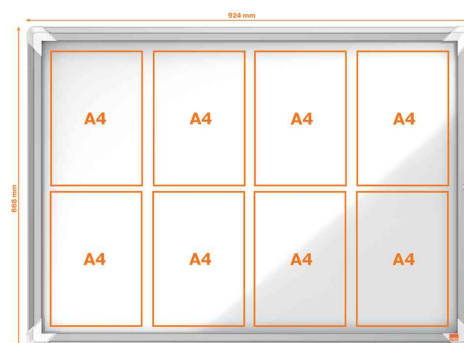

Vitrine d'affichage Premium Plus, panneau arrière en métal - porte battante

- pour l'extérieur
- résistant aux conditions climatiques (résistant aux intempéries selon la norme IEC 60529)
- cadre en aluminium avec serrure de sécurité
- panneau arrière métallique blanc, magnétique, à utiliser avec des aimants et des marqueurs effaçables à sec
- porte avec verre de sécurité de 4 mm d'épaisseur - 5 fois plus résistante aux chocs que le verre classique
- butée de porte pour une ouverture maximale jusqu'à 135° - donc pas de risque de dommage au mur par une éventuelle ouverture complète
- la porte peut être montée avec une ouverture à droite ou à gauche au choix
- profondeur intérieure utilisable : 18 mm
- distance entre chaque feuille A4 pour une meilleure présentation des informations
- livrée avec matériel de fixation et 2 clés

Exemples d'utilisation :

- pour l'affichage de plans, d'informations et de prix
- pour la publication des horaires d'ouverture, de visite et d'entraînement

Adapté pour :

- lieux publics tels que les mairies, les musées, les théâtres
- hôpitaux
- clubs sportifs, centres de remise en forme
- hôtels, restaurants
- entreprises

4 x A4

6 x A4

8 x A4

9 x A4

12 x A4

Visuel de référence : présente le produit en utilisation

Produit	Modèle	Dimensions	Couleur	Conditionné	Numéro de fabricant	Code
Vitrine d'affichage Premium Plus	4 x A4	494 x 43 x 668 mm	blanc		1902577	5533761
	6 x A4	709 x 43 x 668 mm	blanc		1902578	5533762
	8 x A4	924 x 43 x 668 mm	blanc		1902579	5533763
	9 x A4	709 x 43 x 970 mm	blanc		1902580	5533764
	12 x A4	924 x 43 x 970 mm	blanc		1902581	5533765