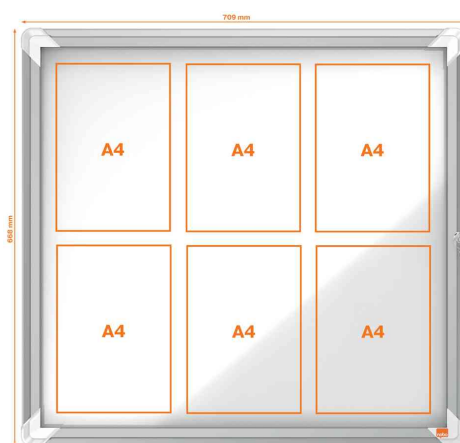

Vitrine d'affichage Premium Plus, panneau arrière en métal - porte battante

- pour l'extérieur
- résistant aux conditions climatiques (résistant aux intempéries selon la norme IEC 60529)
- cadre en aluminium avec serrure de sécurité
- panneau arrière métallique blanc, magnétique, à utiliser avec des aimants et des marqueurs effaçables à sec
- porte avec verre de sécurité de 4 mm d'épaisseur - 5 fois plus résistante aux chocs que le verre classique
- butée de porte pour une ouverture maximale jusqu'à 135° - donc pas de risque de dommage au mur par une éventuelle ouverture complète
- la porte peut être montée avec une ouverture à droite ou à gauche au choix
- profondeur intérieure utilisable : 18 mm
- distance entre chaque feuille A4 pour une meilleure présentation des informations
- livrée avec matériel de fixation et 2 clés

Exemples d'utilisation :

- pour l'affichage de plans, d'informations et de prix
- pour la publication des horaires d'ouverture, de visite et d'entraînement

Adapté pour :

- lieux publics tels que les mairies, les musées, les théâtres
- hôpitaux
- clubs sportifs, centres de remise en forme
- hôtels, restaurants
- entreprises

4 x A4

6 x A4

8 x A4

9 x A4

12 x A4

Visuel de référence : présente le produit en utilisation

Produit	Modèle	Dimensions	Couleur	Conditionné	Numéro de fabricant	Code
Vitrine d'affichage Premium Plus	4 x A4	494 x 43 x 668 mm	blanc		1902577	5533761
	6 x A4	709 x 43 x 668 mm	blanc		1902578	5533762
	8 x A4	924 x 43 x 668 mm	blanc		1902579	5533763
	9 x A4	709 x 43 x 970 mm	blanc		1902580	5533764
	12 x A4	924 x 43 x 970 mm	blanc		1902581	5533765