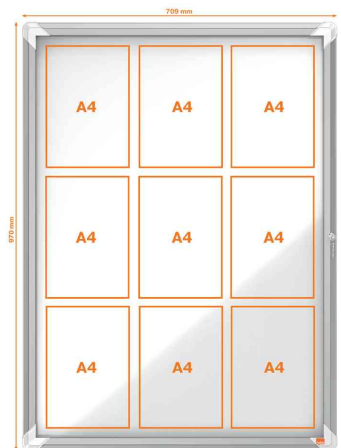

Vitrine d'affichage Premium Plus, panneau arrière en métal - porte battante

- pour l'extérieur
- résistant aux conditions climatiques (résistant aux intempéries selon la norme IEC 60529)
- cadre en aluminium avec serrure de sécurité
- panneau arrière métallique blanc, magnétique, à utiliser avec des aimants et des marqueurs effaçables à sec
- porte avec verre de sécurité de 4 mm d'épaisseur - 5 fois plus résistante aux chocs que le verre classique
- butée de porte pour une ouverture maximale jusqu'à 135° - donc pas de risque de dommage au mur par une éventuelle ouverture complète
- la porte peut être montée avec une ouverture à droite ou à gauche au choix
- profondeur intérieure utilisable : 18 mm
- distance entre chaque feuille A4 pour une meilleure présentation des informations
- livrée avec matériel de fixation et 2 clés

Exemples d'utilisation :

- pour l'affichage de plans, d'informations et de prix
- pour la publication des horaires d'ouverture, de visite et d'entraînement

Adapté pour :

- lieux publics tels que les mairies, les musées, les théâtres
- hôpitaux
- clubs sportifs, centres de remise en forme
- hôtels, restaurants
- entreprises

4 x A4

6 x A4

8 x A4

9 x A4

12 x A4

Visuel de référence : présente le produit en utilisation

Produit	Modèle	Dimensions	Couleur	Conditionné	Numéro de fabricant	Code
Vitrine d'affichage Premium Plus	4 x A4	494 x 43 x 668 mm	blanc		1902577	5533761
	6 x A4	709 x 43 x 668 mm	blanc		1902578	5533762
	8 x A4	924 x 43 x 668 mm	blanc		1902579	5533763
	9 x A4	709 x 43 x 970 mm	blanc		1902580	5533764
	12 x A4	924 x 43 x 970 mm	blanc		1902581	5533765