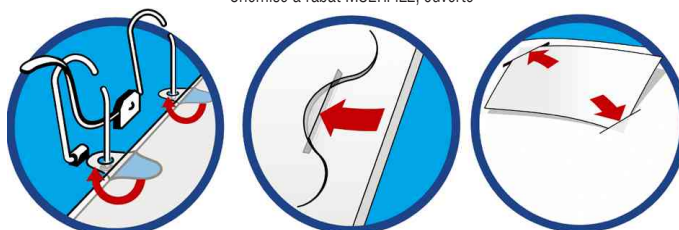

DURABLE

Chemise à rabat MULTIFILE

- format A4
- en PP robuste
- avec deux rabats intérieurs
- languette de fermeture sur le recto de couverture
- encoche pour mettre une carte de visite
- système d'attache pour le classement dans les classeurs à levier ou à anneaux

Exemples d'utilisations:

- pour protéger et regrouper vos feuilles volantes
- idéal pour les organisations représentatives d'envoi de documentation, offres, informations, etc.
- proposer comme classeur por documents - présentez vos documents avec vos propres notes et degré de reconnaissance!

Chemise à rabat MULTIFILE

Chemise à rabat MULTIFILE, ouverte

avec système d'attache pour le classement

Système d'attache pour le classement - languette de fermeture - encoche pour mettre une carte de visite