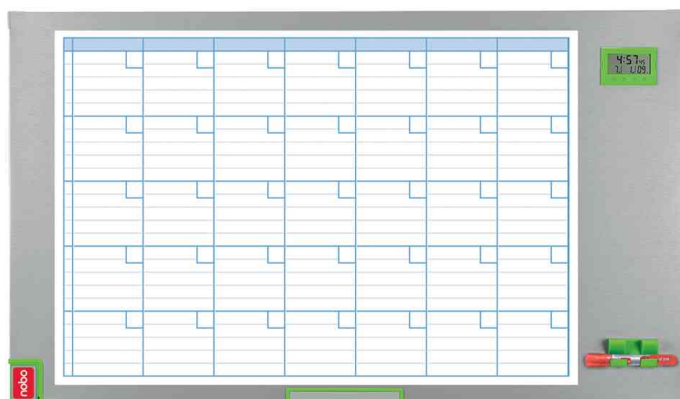

Planning mensuel Performance Plus

- tableau blanc, magnétique et inscriptible
- surface laquée
- surface effaçable à sec
- avec grande surface de notes magnétique à droite
- avec effaçeur magnétique et clip pour marqueurs
- affichage de l'heure et de la date
- kit d'aimants incl (comprenant 10 aimants en rouge, vert et bleu) et 3 marqueurs pour tableau
- cadres en aluminium
- avec boîte amovible pour marqueurs
- fixation murale incl.

Planning mensuel Performance Plus

Visuels en détail

Produit	Modèle	Dimensions	Couleur	Conditionné	Numéro de fabricant	Code
Planning mensuel Performance Plus	magnétique	1.035 x 600 mm	blanc		1902237	5538726