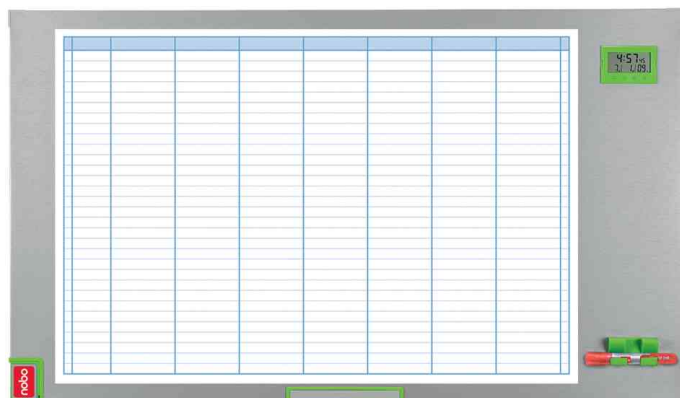

Planning hebdomadaire Performance Plus

- tableau blanc, inscriptible et magnétique
- surface laquée
- surface effaçable à sec
- avec surface magnétique à gauche pour notes extra grosse
- avec clip pour marqueur et effaçeur magnétique
- affichage de l'heure et de la date
- marqueur effaçable à sec et kit planning magnétique (comprenant: 10 aimants de couleur rouge, vert et bleu) et 3 marqueurs pour tableau
- cadres en aluminium
- avec box amovible pour stylos
- fixation murale incl.

Planning hebdomadaire Performance Plus

Visuels en détail

Produit	Modèle	Dimensions	Couleur	Conditionné	Numéro de fabricant	Code
Planning hebdomadaire Performance Plus	magnétique	1.035 x 600 mm	blanc		1902236	5538728