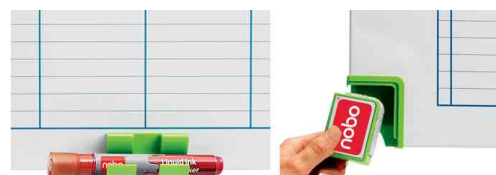

Planning mensuel Performance

- tableau blanc, magnétique et inscriptible
- surface laquée
- surface effaçable à sec
- avec effaçeur magnétique et clip pour marqueur
- marqueur pour tableau blanc incl. et kit d'aimants (comprenant 10 aimants en rouge, vert et bleu)
- cadres en aluminium
- kit de fixation murale incl.

Planning mensuel Performance

Visuels en détail

Produit	Modèle	Dimensions	Couleur	Conditionné	Numéro de fabricant	Code
Planning mensuel Performance	magnétique	900 x 600 mm	blanc		3048101	5538730