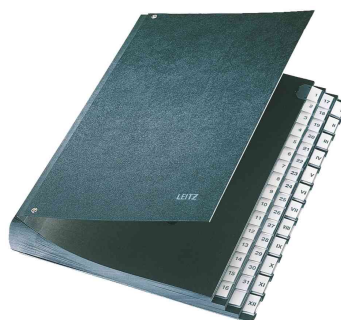

## Classeur à soufflet, en carton rigide

- format A4
- couverture en carton rigide
- intercalaires intérieurs en carton résistant
- avec 6 trous de visualisation
- onglets plastiques facilement préhensibles
- grande capacité grâce au dos extensible, protégé contre la déchirure grâce à un revêtement spécial en plastique
- dimensions: (L)270 x (H)345 mm

### Exemples d'utilisation:

- pour trier les documents et les papiers

Classeur à soufflet, 1-12

Classeur à soufflet, 1-31

Classeur à soufflet, 1-31 + I-XII

Classeur à soufflet, A-Z

Produit	Modèle	Format	Couleur	Conditionné	Numéro de fabricant	Code
Classeur à soufflet 1- 12	12 compartiments	A4	noir		5812-00-95	80581295
Classeur à soufflet 1-31	32 compartiments	A4	noir		5831-00-95	80583195
Classeur à soufflet 1-31 et I-XII	44 compartiments	A4	noir		5844-00-95	80584495
Classeur à soufflet A-Z	24 compartiments	A4	noir		5824-00-95	80582495