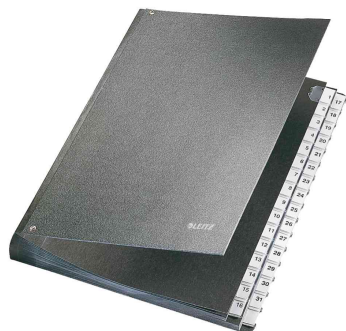

## Classeur à soufflet, en carton rigide

- format A4
- couverture en carton rigide
- intercalaires intérieurs en carton résistant
- avec 6 trous de visualisation
- onglets plastiques facilement préhensibles
- grande capacité grâce au dos extensible, protégé contre la déchirure grâce à un revêtement spécial en plastique
- dimensions: (L)270 x (H)345 mm

### Exemples d'utilisation:

- pour trier les documents et les papiers

Classeur à soufflet, 1-12

Classeur à soufflet, 1-31

Classeur à soufflet, 1-31 + I-XII

Classeur à soufflet, A-Z

Produit	Modèle	Format	Couleur	Conditionné	Numéro de fabricant	Code
Classeur à soufflet 1- 12	12 compartiments	A4	noir		5812-00-95	80581295
Classeur à soufflet 1-31	32 compartiments	A4	noir		5831-00-95	80583195
Classeur à soufflet 1-31 et I-XII	44 compartiments	A4	noir		5844-00-95	80584495
Classeur à soufflet A-Z	24 compartiments	A4	noir		5824-00-95	80582495