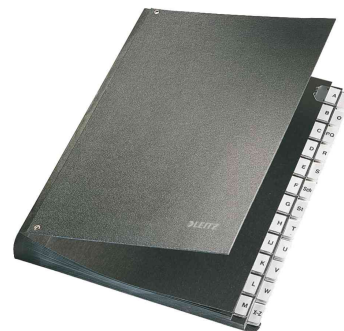

## Classeur à soufflet, en carton rigide

- format A4
- couverture en carton rigide
- intercalaires intérieurs en carton résistant
- avec 6 trous de visualisation
- onglets plastiques facilement préhensibles
- grande capacité grâce au dos extensible, protégé contre la déchirure grâce à un revêtement spécial en plastique
- dimensions: (L)270 x (H)345 mm

### Exemples d'utilisation:

- pour trier les documents et les papiers

Classeur à soufflet, 1-12

Classeur à soufflet, 1-31

Classeur à soufflet, 1-31 + I-XII

Classeur à soufflet, A-Z

Produit	Modèle	Format	Couleur	Conditionné	Numéro de fabricant	Code
Classeur à soufflet 1- 12	12 compartiments	A4	noir		5812-00-95	80581295
Classeur à soufflet 1-31	32 compartiments	A4	noir		5831-00-95	80583195
Classeur à soufflet 1-31 et I-XII	44 compartiments	A4	noir		5844-00-95	80584495
Classeur à soufflet A-Z	24 compartiments	A4	noir		5824-00-95	80582495