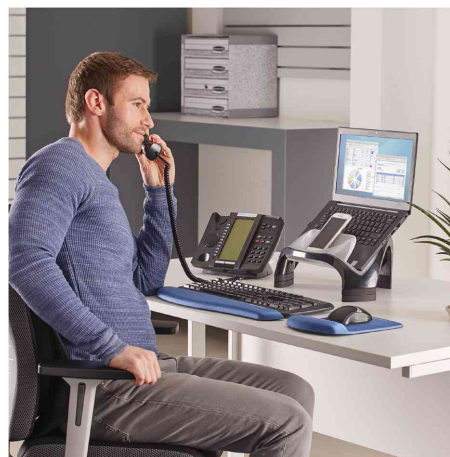

Fellowes

Support d'ordinateur portable

- positionne l'écran au niveau des yeux et empêche ainsi les douleurs à la nuque
- en plastique
- muni de 4 ports USB 2.0
- env. 6 kg
- angle réglable de 3 niveaux
- fentes d'aération
- dimensions: (B)235 x (P)280 x (H)160 mm

support d'ordinateur portable

Visuel de référence: présente le produit en utilisation

Produit	Modèle	Format	Couleur	Numéro de fabricant	Code
Support pour ordinateur portable	réglable angle	jusqu'à 43,20 cm (17")	noir	8020201	5380357