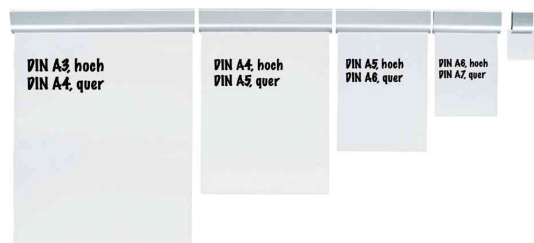

MAUL**Rail métallique en aluminium**

- pince en aluminium anodisé argent
- forme élégante
- plat, seulement 13 mm de haut
- largeur: 40 mm
- ouverture de la pince: 10 mm
- garni d'un coussin de mousse pour compenser les inégalités de surface
- dans un emballage thermoformé

Exemples d'utilisation:

- pour mettre les informations importantes en évidence sur le tableau ou par exemple sur l'écran ou à la maison sur le réfrigérateur

Adapté pour:

- au bureau
- à l'entrepôt
- à la maison

Rail métallique en aluminium, exemple d'utilisation

Visuel de référence: Rail métallique en aluminium, choix de tailles

Produit	Modèle	Dimensions	Couleur	Conditionné	Numéro de fabricant	Code
Rail métallique	aluminium	113 mm	argent		62466-08	8716473
		218 mm	argent		624 64 08	8716471
	aluminium	305 mm	argent		6246308	8716470