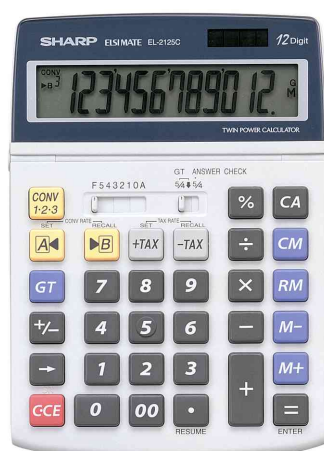

## Calculatrice de bureau EL-2125 C

- écran LCD
- grand clavier
- 1 pile LR 44 fournie
- dimensions: (L)140 x (P)195 x (H)22,5 mm
- poids: env. 215 g

### fonctions:

- 3 taux de conversion €, <>, local
- calcul de taxes Taxe+ / Taxe- / fonction GT
- arrondis automatiques 5/4
- réglage de la décimale F, 5, 4, 3, 2, 1, 0, A
- vérification du résultat
- symbole fonctions
- inversion de signe
- touche de correction
- séparateur de milliers
- calcul du pourcentage
- 1 mémoire (4 touches)
- extinction automatique