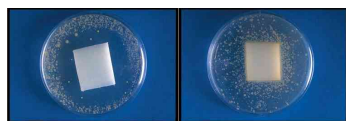

## Support paume Health-V avec à gel cristal avec tapis de souris

- le canal breveté Health V soulage les points de pression affectant le nerf médian du poignet et contribue à prévenir le syndrome du canal carpien
- le support-paume glisse aisément sur le tapis de souris assurant un mouvement naturel et saine
- support-paume avec gel cristal transparent et clair
- le gel s'adapte à la forme du poignet
- nettoyage avec un tissu humide
- tapis de souris adapté pour les souris optiques
- le tapis de souris est antidérapant
- la protection antibactérielle Microban combat le développement des bactéries tout au long de la durée de vie du produit

### Exemples d'utilisation:

- adapté pour souris optiques
- idéal pour un travail de longue durée sur l'ordinateur

Visuel de référence: Support paume Health-V avec à gel cristal tapis de souris, bleu

Avec protection Microban / sans protection Microban

Canal Health V breveté

doux & flexible

Produit	Modèle	Dimensions	Matière	Couleur	Numéro de fabricant	Code
Support-paume Health-V à gel de cristal	avec tapis de souris	230 x 275 x 6 mm 230 x 275 x 6 mm	gel gel	bleu noir	9180601 9180701	5380601 5380701