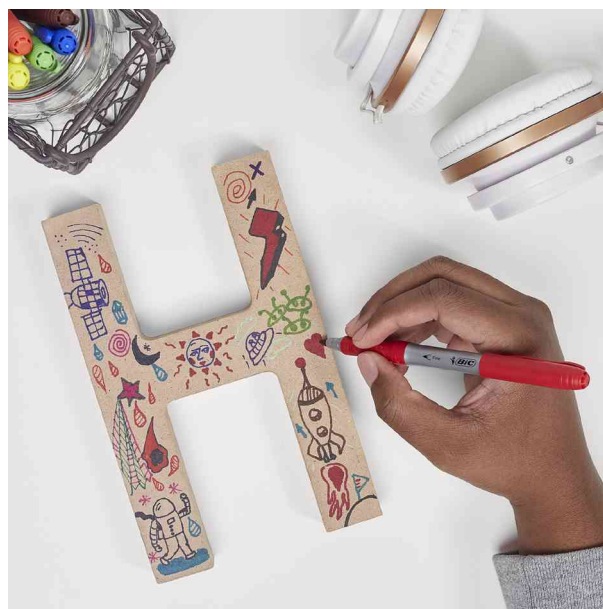

Marqueur permanent Intensity, dans un pot de 10

- idéal pour les dessins et le bricolage
- marqueur permanent dans des couleurs vives et tendance
- capuchon, embout et zone de préhension à la couleur de l'encre
- manche en plastique avec zone de préhension caoutchoutée
- inscriptible sur la plupart des matériaux
- résistant à l'eau et sèche rapidement
- assorti dans les couleurs jaune, rose, orange, rouge, lilas, bleu, turquoise, vert clair, gris et noir

Exemples d'utilisation:

- adapté également pour l'inscription de métal, papier couché, photos et verre

Marqueur permanent Intensity, dans un pot

Visuel de référence: présente le produit en utilisation

Produit	Modèle	Largeur de tracé	Couleur du tracé	Couleur du corps	Conditionné	Numéro de fabricant	Code
Marqueur permanent Intensity, dans un pot	pointe ogive	1,1 mm	assorti	gris	10	896018	5103411