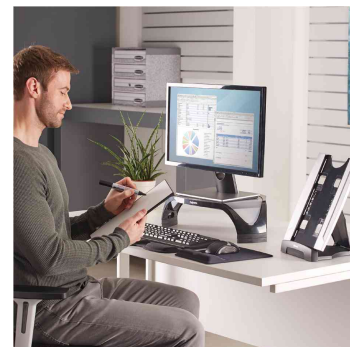

Fellowes

Porte-copies avec mémo-board

- 3 en 1: porte-copies, Memo-Board et Clipboard
- pour documents jusqu'à A4
- clip supporte jusqu'à 150 feuilles
- notes effaçables à sec
- inclinaison et hauteur ajustables (jusqu'à 45°)
- avec règle réglable en hauteur
- peut être ôté du support et être utilisé comme Clipboard

Porte-copies avec Memo-Board

Visuel de référence: présente le produit en utilisation

Visuel de référence: présente le produit en utilisation

Visuel de référence: présente le produit en utilisation

Produit	Modèle	Format	Couleur	Numéro de fabricant	Code
Porte-copies avec Memo-Board	socle	A4	noir / argent	8033201	5380332