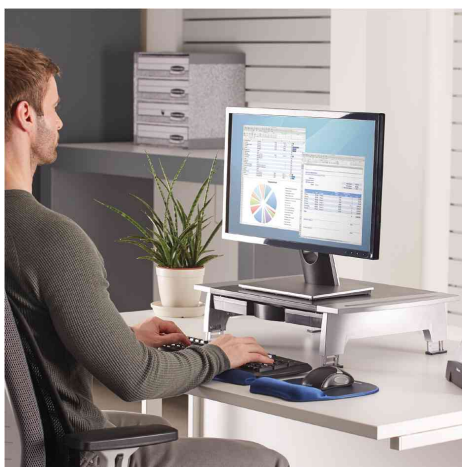

## Support pour écran standard

- pour écrans TFT/LCD traditionnels
- positionne l'écran ou l'ordinateur portable dans un angle de vue confortable et réduit ainsi les douleurs aux épaules et à la nuque
- hauteur réglable sur plusieurs niveaux jusqu'à 5 cm
- l'ordinateur portable peut être placé sous l'écran afin de gagner de la place
- avec un tiroir
- dimensions: (L)508 X (P)375 X (H)100 - 150 mm

Visuel de référence: Support pour écran standard

Visuel de référence: présente le produit en utilisation

Visuel de référence: présente le produit en utilisation

Produit	Modèle	Capacité de charge	Couleur	Numéro de fabricant	Code
Support pour écran	bis 28" (71,12 cm)	jusqu'à 36 kg	noir	8031101	5380311