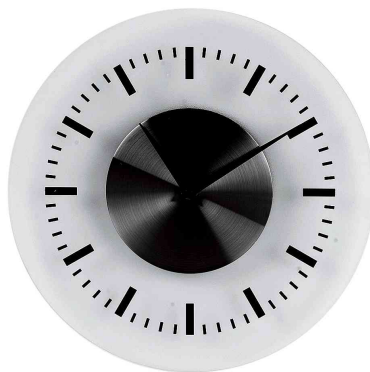

**unilux****Horloge murale "On Time"**

- avec des signes horaires
- en aluminium brossé
- diamètre: 305 mm
- fonctionnement sur pile ( AA 1,5V - non fournie)

Pendule "On Time"

| Produit           | Modèle                | Couleur        | Conditionné | Numéro de fabricant | Code      |
|-------------------|-----------------------|----------------|-------------|---------------------|-----------|
| Pendule "On Time" | analogique / à quartz | blanc / argent |             | 100340851           | 336821500 |