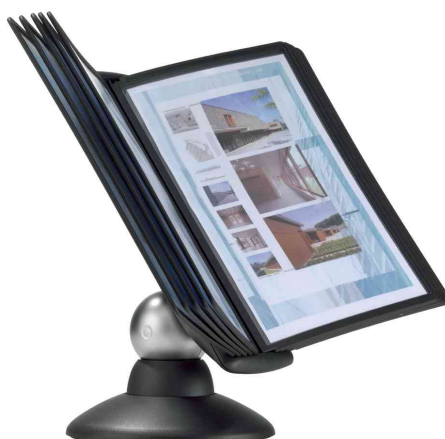

## Système de présentation SHERPA® MOTION Pupitre de table avec 10 plaques pochettes au format A4, pivotant

- kit composé de: 1 support, 10 plaques pochettes A4 et 10 onglets d'indexation
- s'oriente facilement
- l'élément principal du support d'informations est la rotule galvanisée autour de laquelle les pochettes pivotent à 360° grâce à un support rotatif
- angle de lecture variable de 25° à 70° sans perturber l'équilibre de la base stable

### Exemples d'utilisation:

- permet un accès rapide aux documents fréquemment utilisés
- plusieurs domaines d'utilisation grâce au support rotatif
- combinaisons du poste de travail avec pupitre et table
- adapté pour les bureaux situés en vis-à-vis ou tout simplement pour se soutenir dans la routine de travail quotidienne

### Adapté pour:

- postes de travail au bureau, expositions, foires, hôtels et cantines

Système de présentation SHERPA® MOTION, graphite

Système de présentation SHERPA® MOTION, noir

Pivote de 360° - Angle de lecture variable de 25° jusqu'à 70°