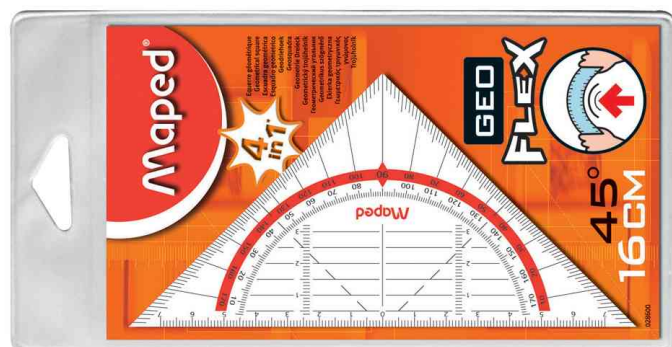

Équerre géométrique Geo-Flex

- flexible et incassable
- 4 fonctions: équerre avec subdivision millimétrée, tracé symétrique, tracé de parallèles et rapporteur
- sous emballage blister

Équerre géométrique Geo-Flex

Équerre géométrique Geo-Flex

Produit	Modèle	Dimensions	Matière	Couleur	Conditionné	Numéro de fabricant	Code
Équerre géométrique Geo-Flex	sans poignée	hypoténuse: 160 mm	plastique	transparent		028600	82028600