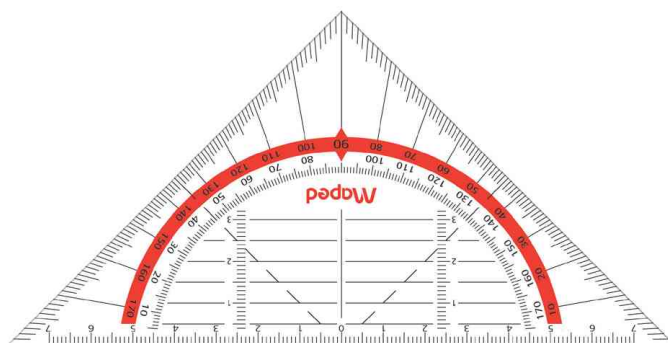

Équerre géométrique Geo-Flex

- flexible et incassable
- 4 fonctions: équerre avec subdivision millimétrée, tracé symétrique, tracé de parallèles et rapporteur
- sous emballage blister

Équerre géométrique Geo-Flex

Équerre géométrique Geo-Flex

Produit	Modèle	Dimensions	Matière	Couleur	Conditionné	Numéro de fabricant	Code
Équerre géométrique Geo-Flex	sans poignée	hypoténuse: 160 mm	plastique	transparent		028600	82028600