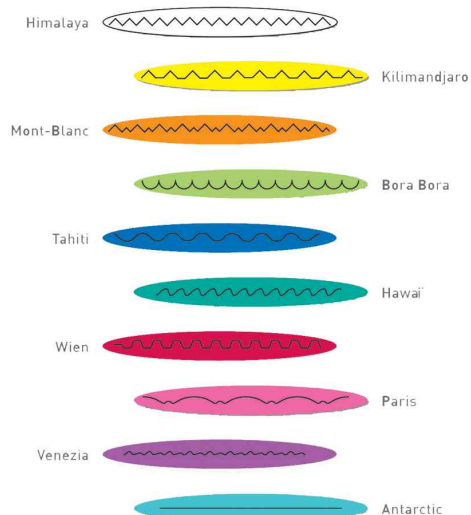

Mallette à ciseaux cranteurs, pour droitiers

- lames facilement interchangeables
- lames enrichies en fibres de verre, qui ne coupe ni le tissu, ni les cheveux et ni la peau
- antistatique
- coupe le papier de 40 à 250 g
- correspond aux normes de jouets: EN71-1, EN-71-2 et EN-71-3
- mallette en vert translucide avec poignée de transport
- contenu: 2 montures de ciseaux avec 10 lames interchangeables (motifs des lames: Himalaya, Kilimanjaro, Mont Blanc, Bora Bora, Tahiti, Hawaï, Vienne, Paris, Venise, Antarctique)

Exemple d'utilisation:

- optimale pour cranter les photos et réaliser des albums photos

Mallette à ciseaux cranteurs

Ciseaux cranteurs - lames facilement interchangeables

Motifs de lames

Visuel de référence: montre le produit en utilisation

Produit	Modèle	Longueur	Couleur	Utilisation	Conditionné	Numéro de fabricant	Code
Mallette de ciseaux cranteurs	pointu	140 mm	bleu	pour droitiers		601010	339334500