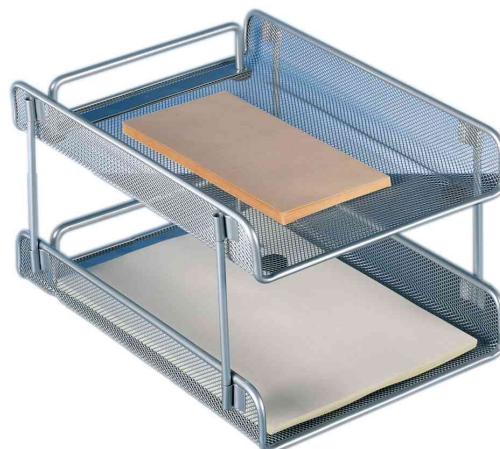

## Corbeille à courrier

- format A4
- en fil métallique
- (L)276 x (P)358 x (H)62 mm

Accessoires: entretoise: (H)160 mm • conditionné = 4 pièces (prix conditionné)

Corbeille à courrier, noir

Visuel de référence: Corbeille à courrier avec entretoises

Produit	Modèle	Format	Couleur	Conditionné	Numéro de fabricant	Code
Corbeille à courrier	métal / superposable	A4	argent		9800692	59800689
		A4	noir		7073801	5973801
Accessoires: entretoise	métal		chromé		9800689	59800691
			noir		7073816	5973816